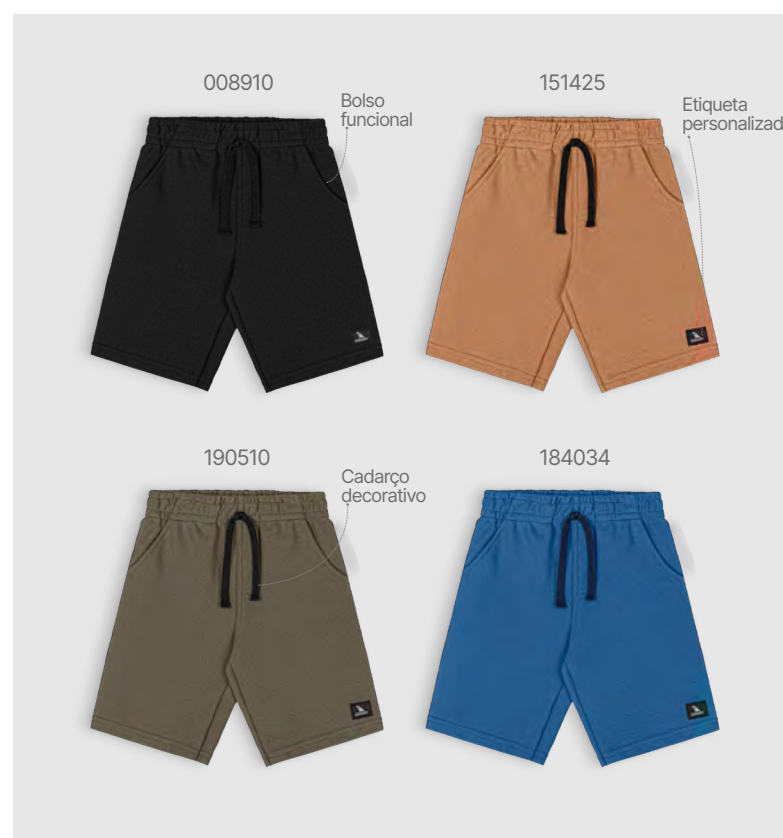

135313
008910

34478 Regata em meia malha

Single jersey tank top
Camiseta de ponto
1/2/3 4/6/8 10/12/14/16

34974 Bermuda em gorgurão

Grosgrain sweat bermuda
Bermuda de grosgrain
1/2/3 4/6/8 10/12/14/16

144123
193921

34479 Camiseta em meia malha

Single jersey T-Shirt
Camiseta de ponto
1/2/3 4/6/8 10/12/14/16

34483 Bermuda em moletom sem felpa

Sweat bermuda
Bermuda de sudadera sin felpa
1/2/3 4/6/8 10/12/14/16