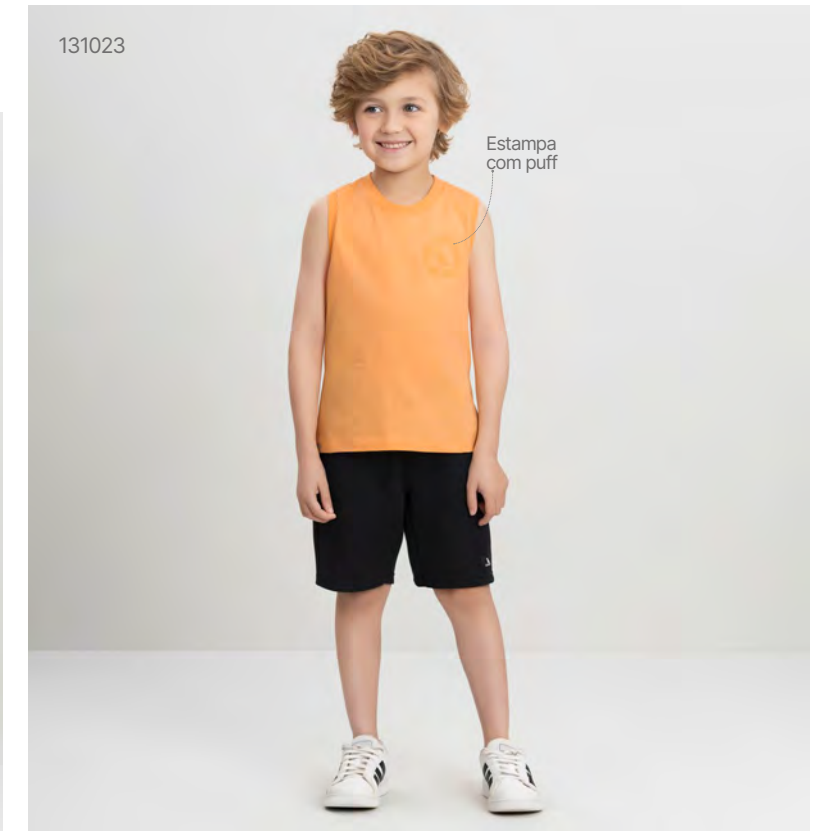

35016 Camiseta em meia malha
Single jersey T-Shirt
Camiseta de punto
4/6/8 10/12/14/16

131023

Estampa com puff