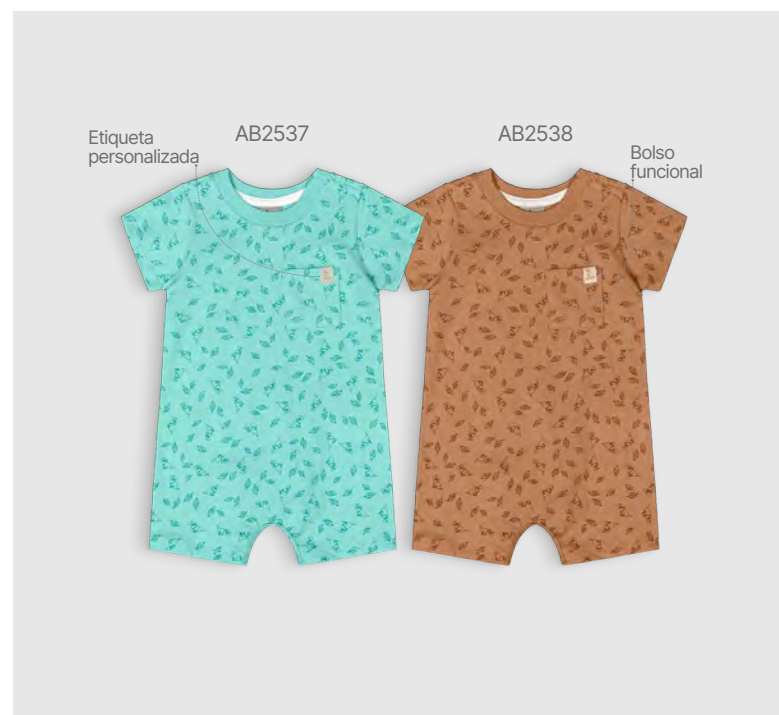

34976 Conj. Camiseta em meia malha e bermuda em moletom sem felpa
Set - Single jersey T-Shirt and sweat bermuda
Conjunto camiseta de punto y bermuda de sudadera sin felpa
P/M/G 1/2/3

34977 Macaquinho em meia malha
Single jersey romper
Enterito de punto
P/M/G/GG

34979 Conj. Camiseta em meia malha e bermuda em moletom jeans com elastano
Set - Single jersey T-Shirt and sweat denim w/ elastane bermuda
Conjunto camiseta de punto y bermuda de sudadera jeans con elastano
P/M/G 1/2/3

34971 Macaquinho em piquet com elastano
Piquet w/ elastane romper
Enterito de piquet con elastano
P/M/G/GG