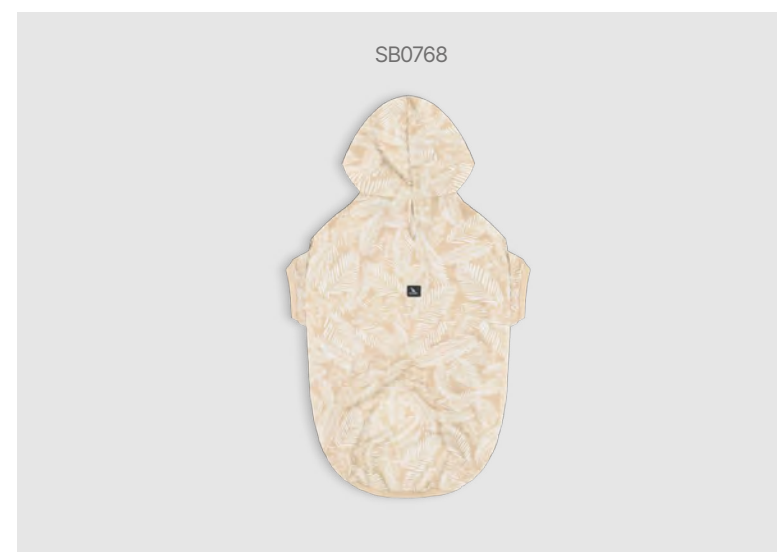

WOOF

● COLEÇÃO

DOG

● Cuide do seu melhor amigo com a nossa linha Dog. Feita de bem-estar e diversão, seja no passeio ou na hora do descanso.

35268 Blusão em malha neo touch sublimada para cachorro
Dog sweatshirt
Ropa para perros
P/M/G

35269 Blusão em cotton para cachorro
Dog sweatshirt
Ropa para perros
P/M/G

COMO MEDIR SEU PET

✓ **COMPRIMENTO**
Medida da altura da coleira até o início do rabinho.

✓ **TÓRAX**
Medida circular atrás das patas dianteiras.

✓ **PESCOÇO**
Medida circular ao redor do pescoço.

OBSERVAÇÕES

- Para medir você pode usar fita métrica ou barbante com uma régua.
- Meça de forma que não fique apertado e nem muito folgado.

GUIA DE MEDIDAS

TAM. (Sizes)	P(S)	M(S)	G(L)
COMPRIMENTO	31,0	37,0	73,0
TÓRAX	45,0	48,0	85,0
PESCOÇO	34,0	37,0	55,0