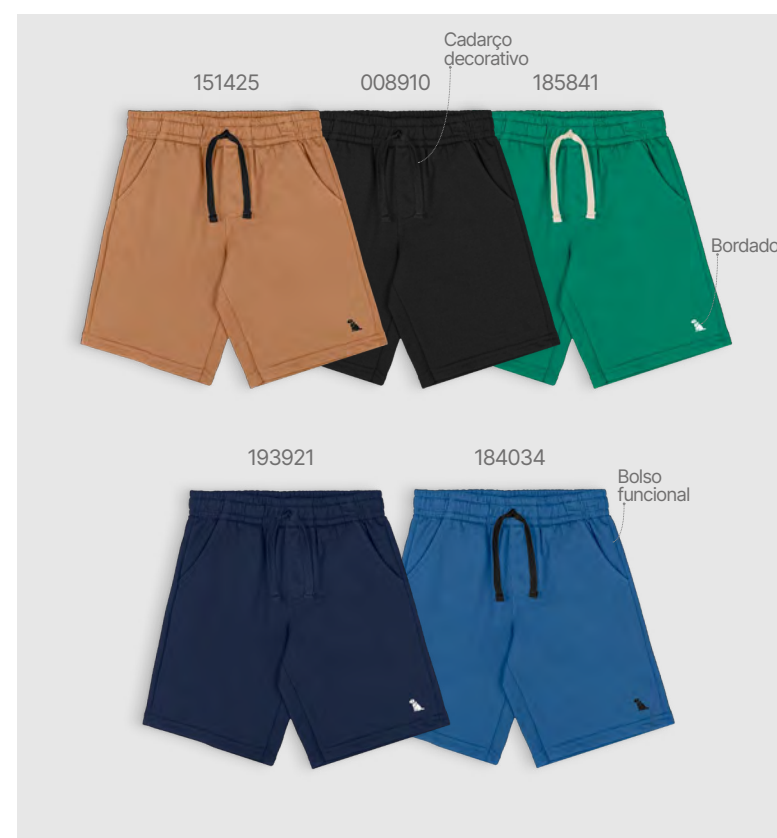

135313
008910

34478 Regata em meia malha

Single jersey tank top
Camiseta de ponto
1/2/3 4/6/8 10/12/14/16

34974 Bermuda em gorgurão

Grosgrain sweat bermuda
Bermuda de grosgrain
1/2/3 4/6/8 10/12/14/16

144123
193921

34479 Camiseta em meia malha

Single jersey T-Shirt
Camiseta de ponto
1/2/3 4/6/8 10/12/14/16

34483 Bermuda em moletom sem felpa

Sweat bermuda
Bermuda de sudadera sin felpa
1/2/3 4/6/8 10/12/14/16