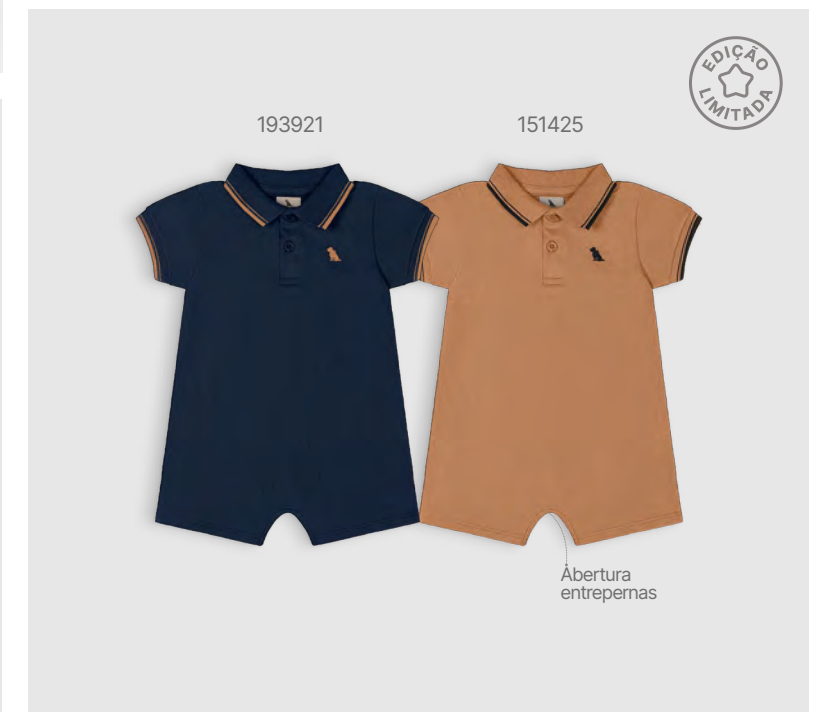

34976 Conj. Camiseta em meia malha e bermuda em moletom sem felpa
Set - Single jersey T-Shirt and sweat bermuda
Conjunto camiseta de punto y bermuda de sudadera sin felpa
P/M/G 1/2/3

34977 Macaquinho em meia malha
Single jersey romper
Enterito de punto
P/M/G/GG

34979 Conj. Camiseta em meia malha e bermuda em moletom jeans com elastano
Set - Single jersey T-Shirt and sweat denim w/ elastane bermuda
Conjunto camiseta de punto y bermuda de sudadera jeans con elastano
P/M/G 1/2/3

34971 Macaquinho em piquet com elastano
Piquet w/ elastane romper
Enterito de piquet con elastano
P/M/G/GG