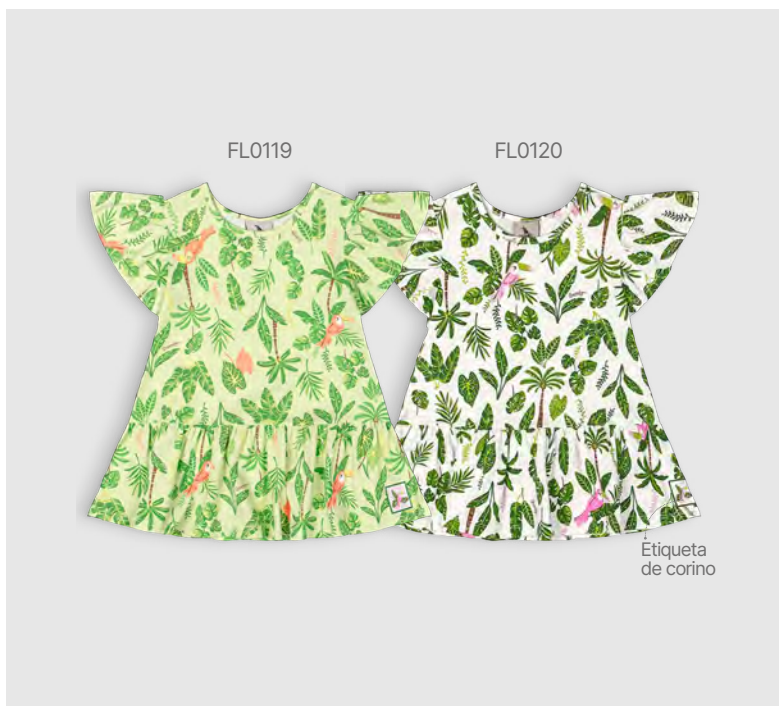

FL0119

FL0120

Etiqueta de corino

35049 Vestido em cotton
Elastane jersey dress
Vestido de punto con elastano
P/M/G 1/2/3