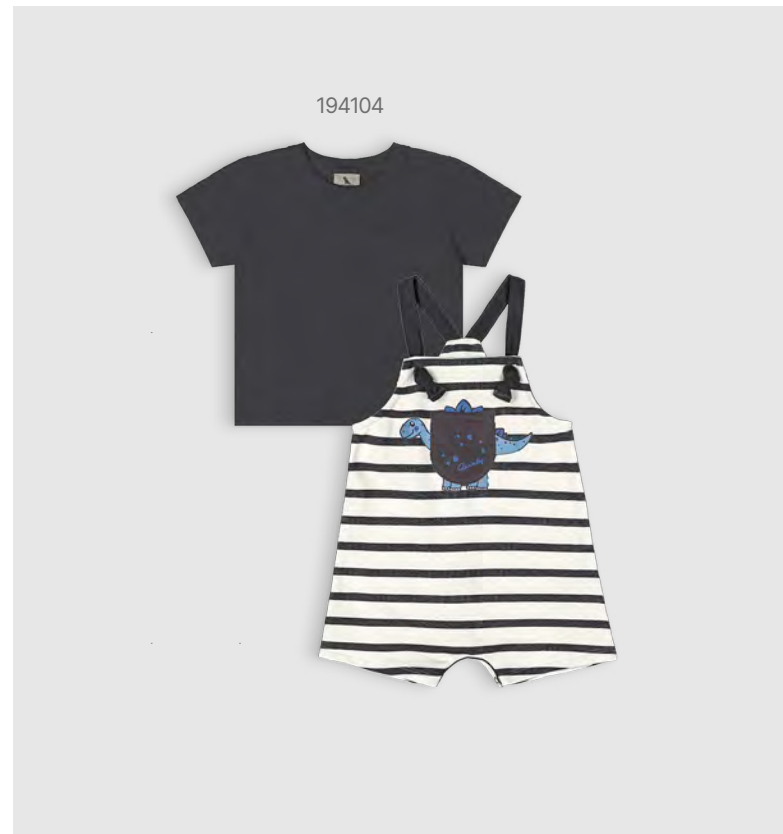

194104

Bolso funcional

194104

000106

Abertura entrepernas

34982 Conj. Camiseta em meia malha e jardineira em moletom listrado sem felpa
Set - Single jersey T-Shirt and sweat overalls
Conjunto camiseta de punto y peto de sudadera sin felpa
P/M/G 1/2/3

144123

144123

000106

Etiqueta personalizada

34981 Conj. Camiseta em meia malha e bermuda em moletom listrado sem felpa
Set - Single jersey T-Shirt and sweat bermuda
Conjunto camiseta de punto y bermuda de sudadera sin felpa
P/M/G 1/2/3

144123

Estampa com puff

144123

190510

Abertura entrepernas

34983 Macaquinho em meia malha
Single jersey romper
Enterito de punto
P/M/G/GG