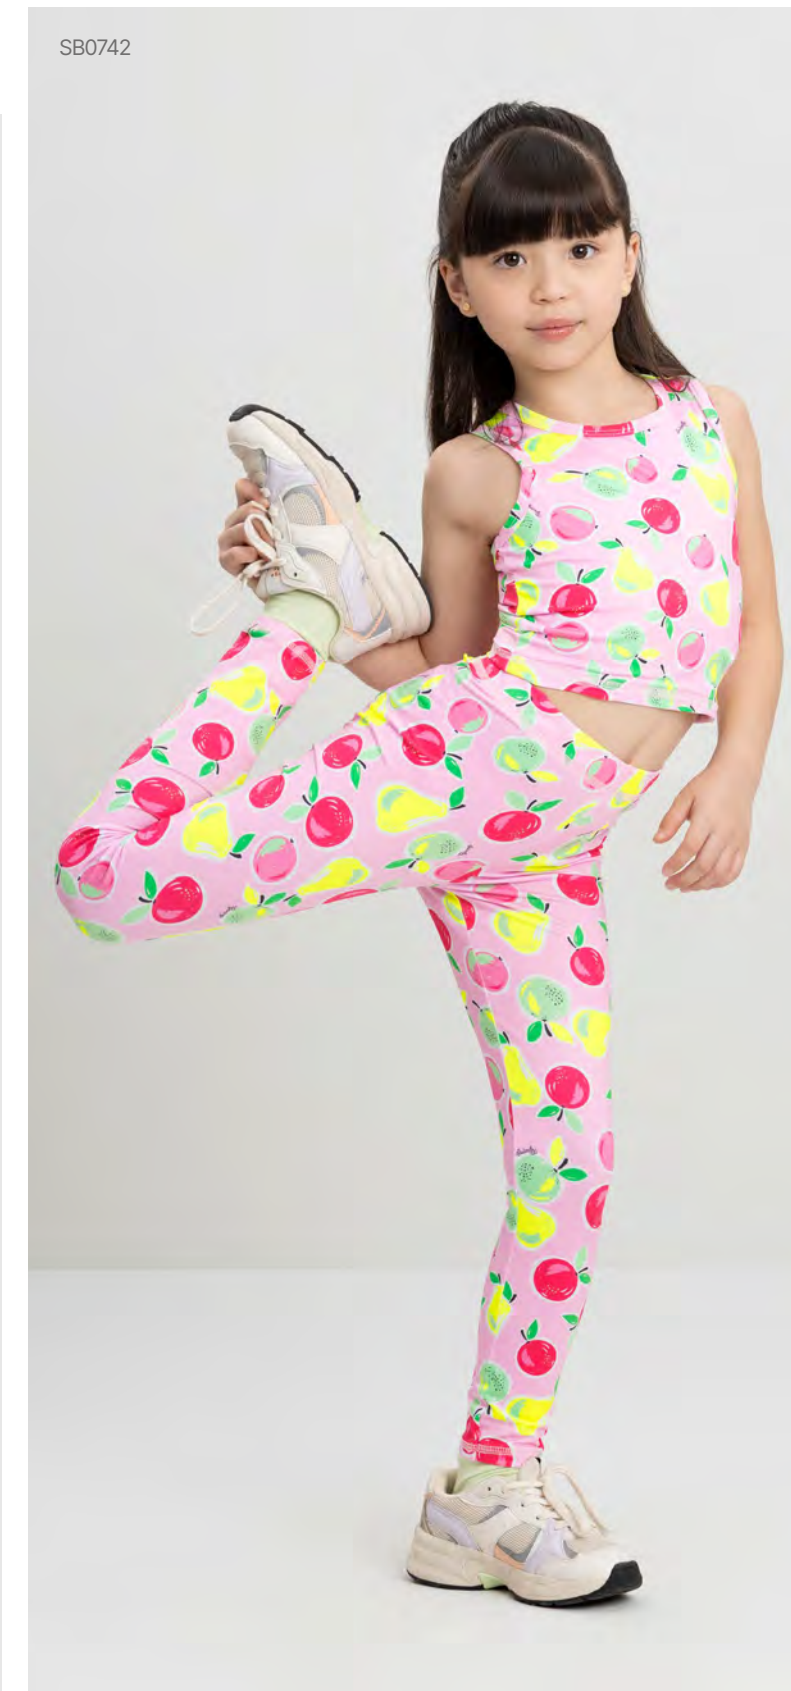

061735

Malha Neon

Aplique termocolante refletivo

Aplique termocolante refletivo

35114 Regata em malha FPS +50

UPF 50+ Sun Protection tank top
Blusa con protección FPS +50
4/6/8 10/12/14/16

35115 Ciclista em malha FPS +50

UPF 50+ Sun Protection bermuda
Bermuda con protección FPS +50
4/6/8 10/12/14/16

061735

193921

SB0743

SB0742

35122 Conj. Regata e legging em malha sublimada FPS +50

Set - UPF 50+ Sun Protection tank top and legging
Conjunto blusa y legging con protección FPS +50
4/6/8 10/12/14/16

SB0742