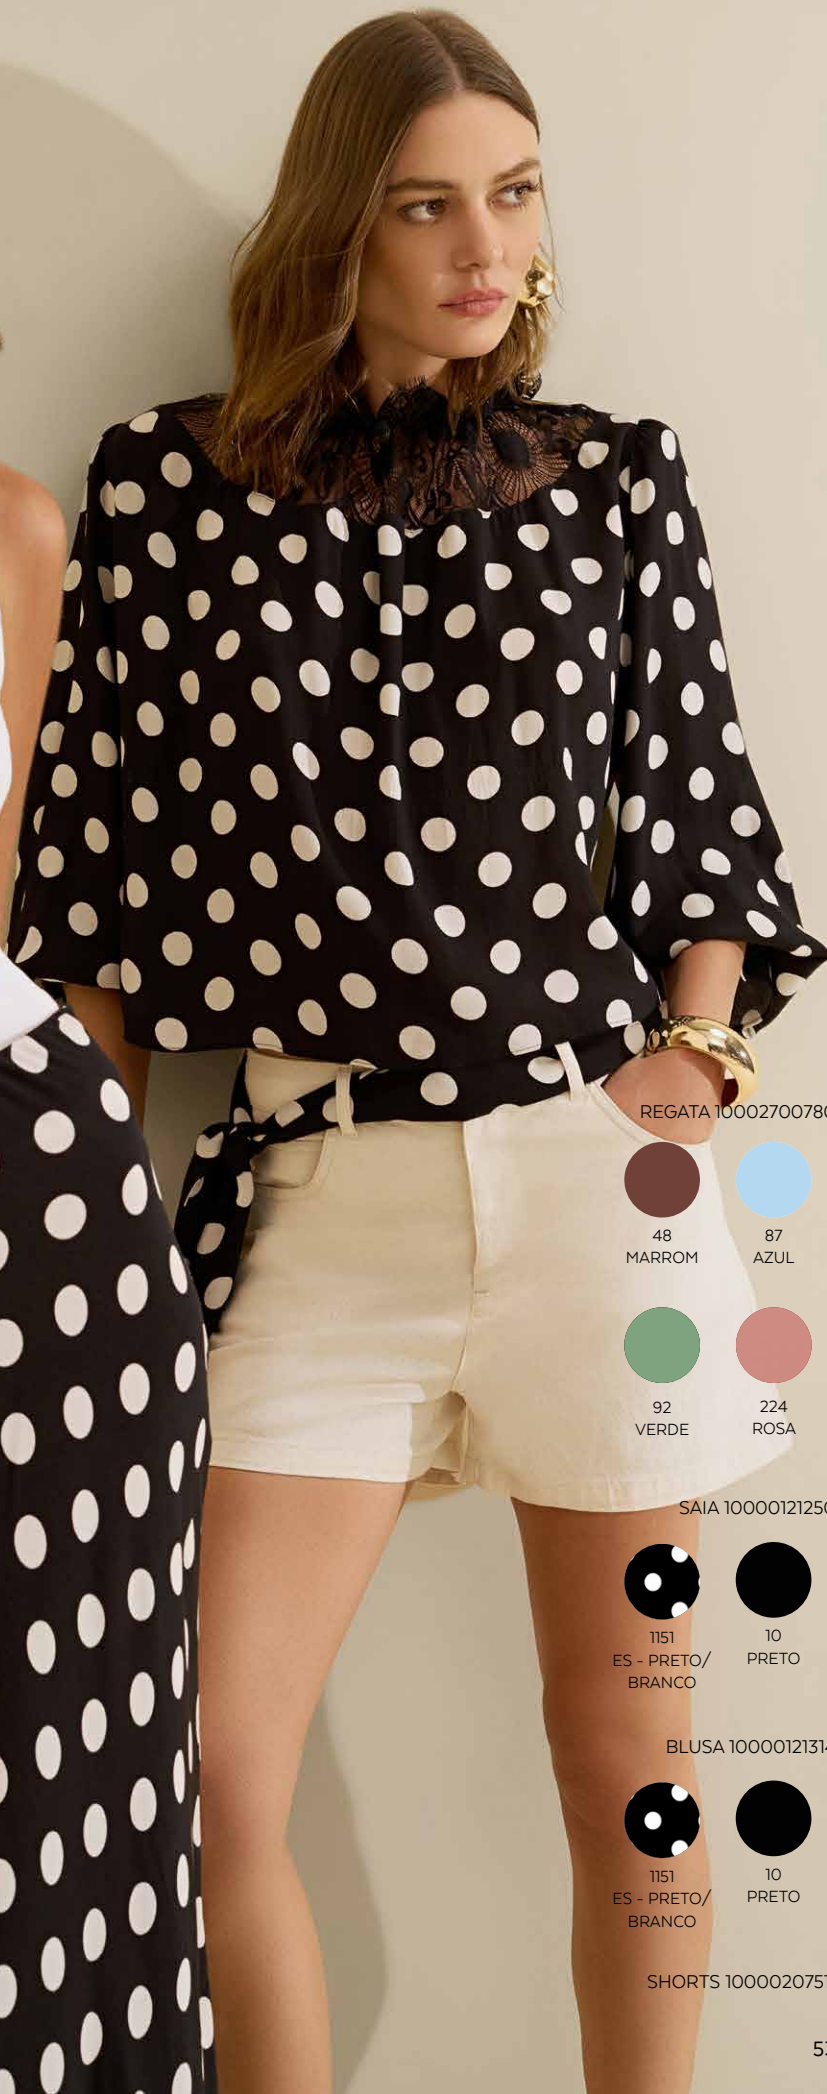

REGATA 10002700780

48
MARRON

87
AZUL

92
VERDE

224
ROSA

SAIA 10000121250

1151
ES - PRETO/
BRANCO

10
PRETO

BLUSA 10000121314

1151
ES - PRETO/
BRANCO

10
PRETO

SHORTS 10000207511