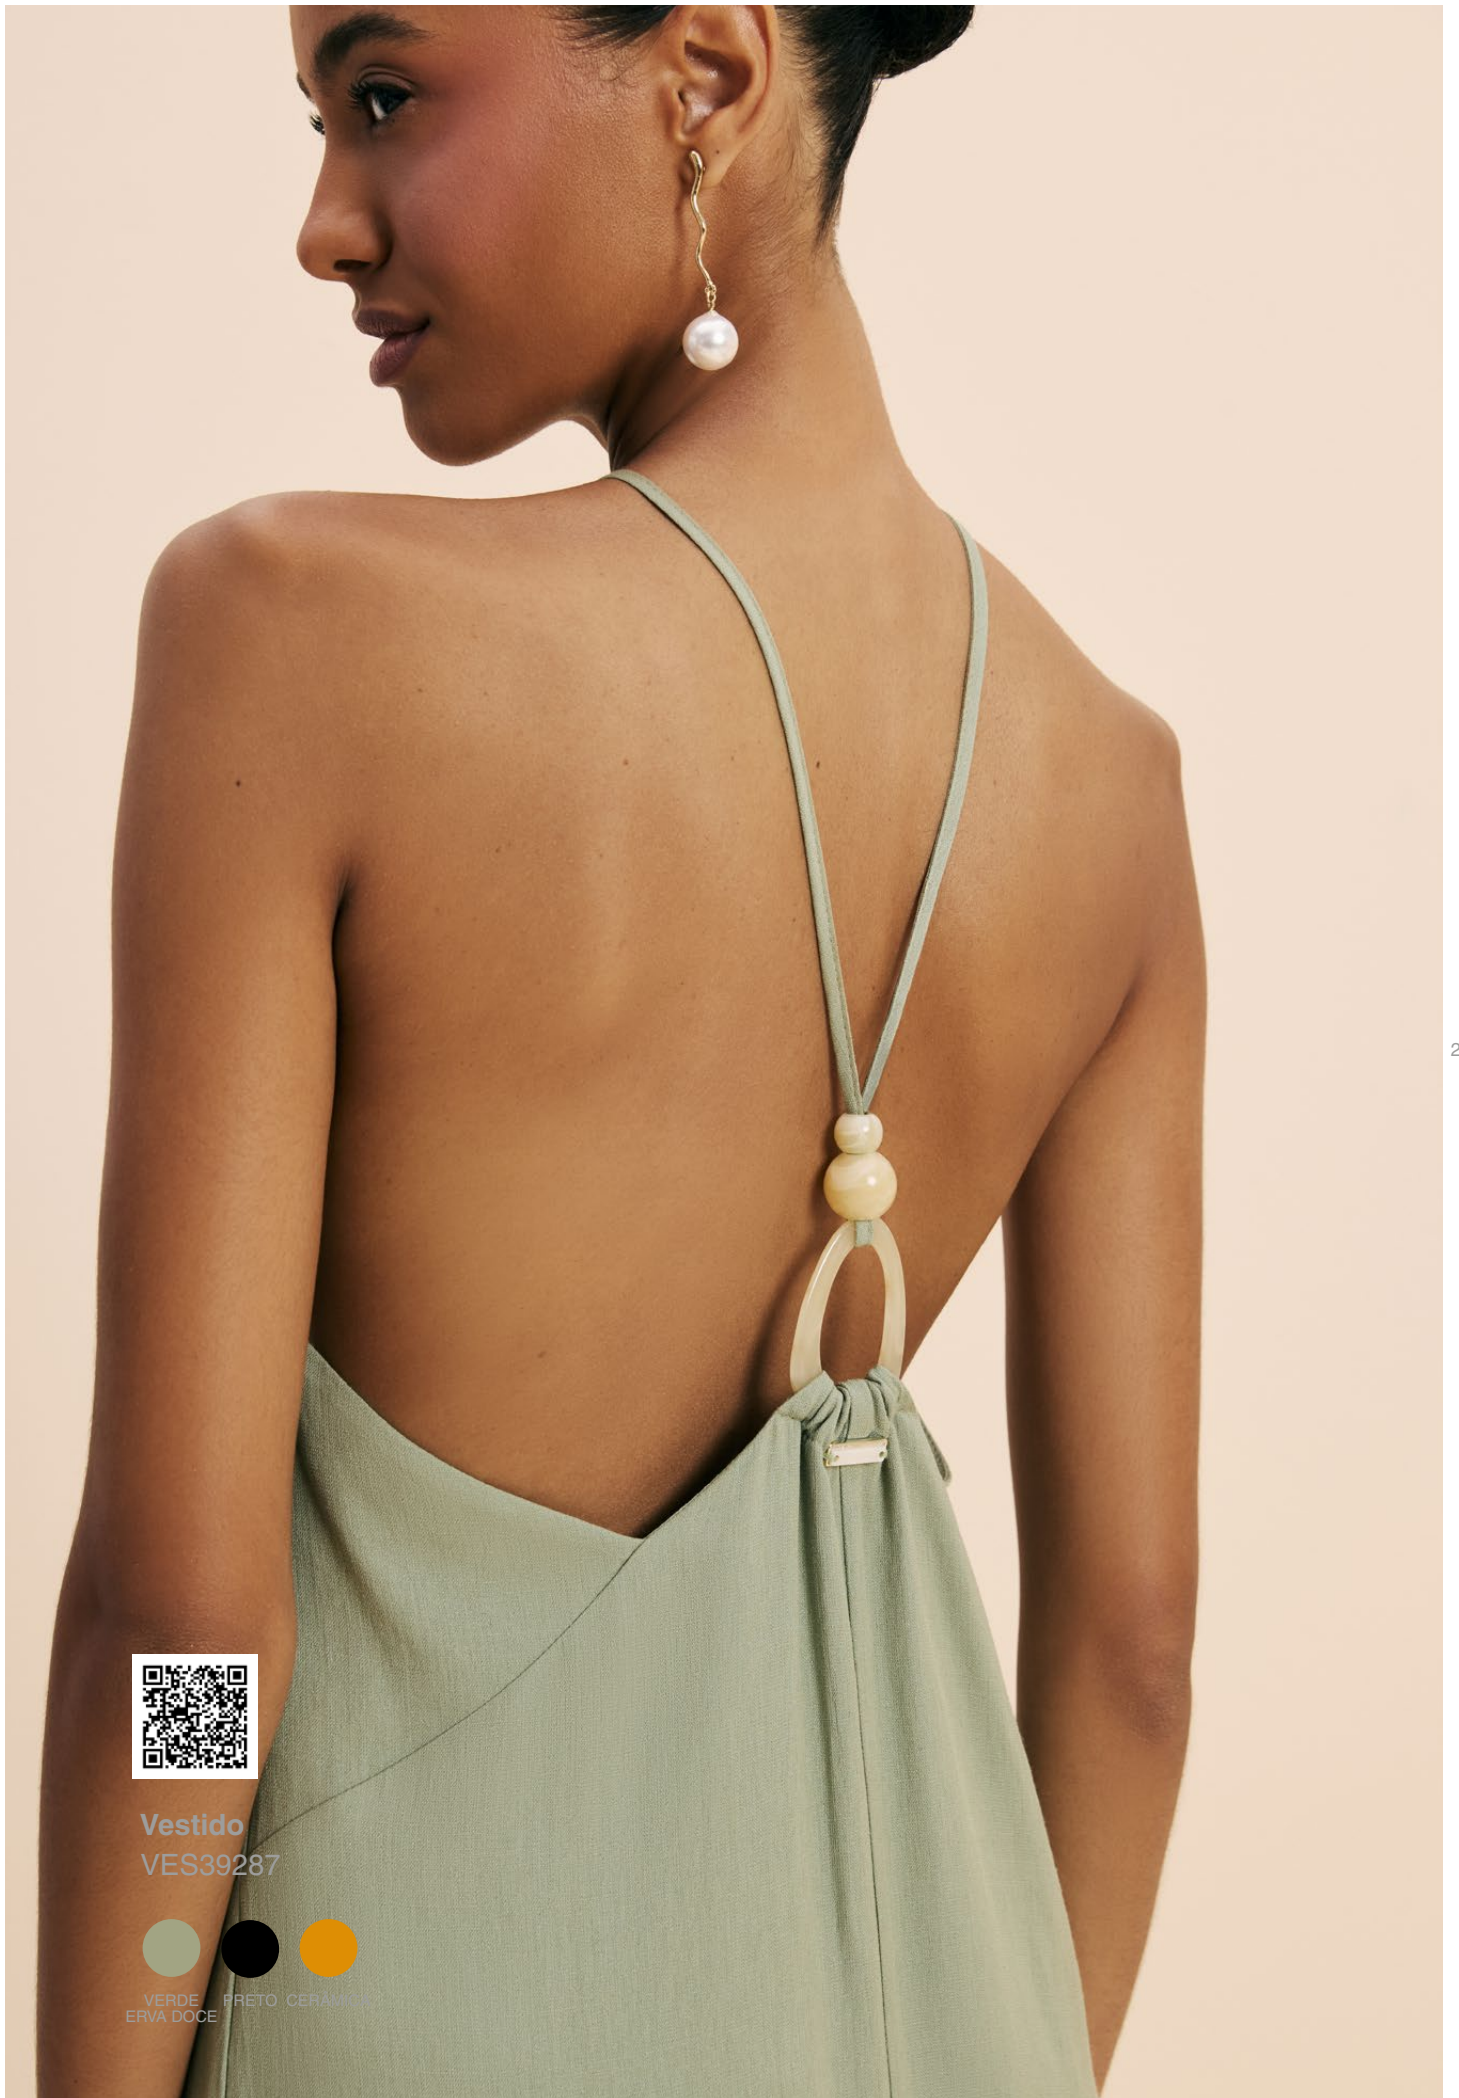

Vestido
VES39287

VERDE FRETO CERÂMICA
ERVA DOCE