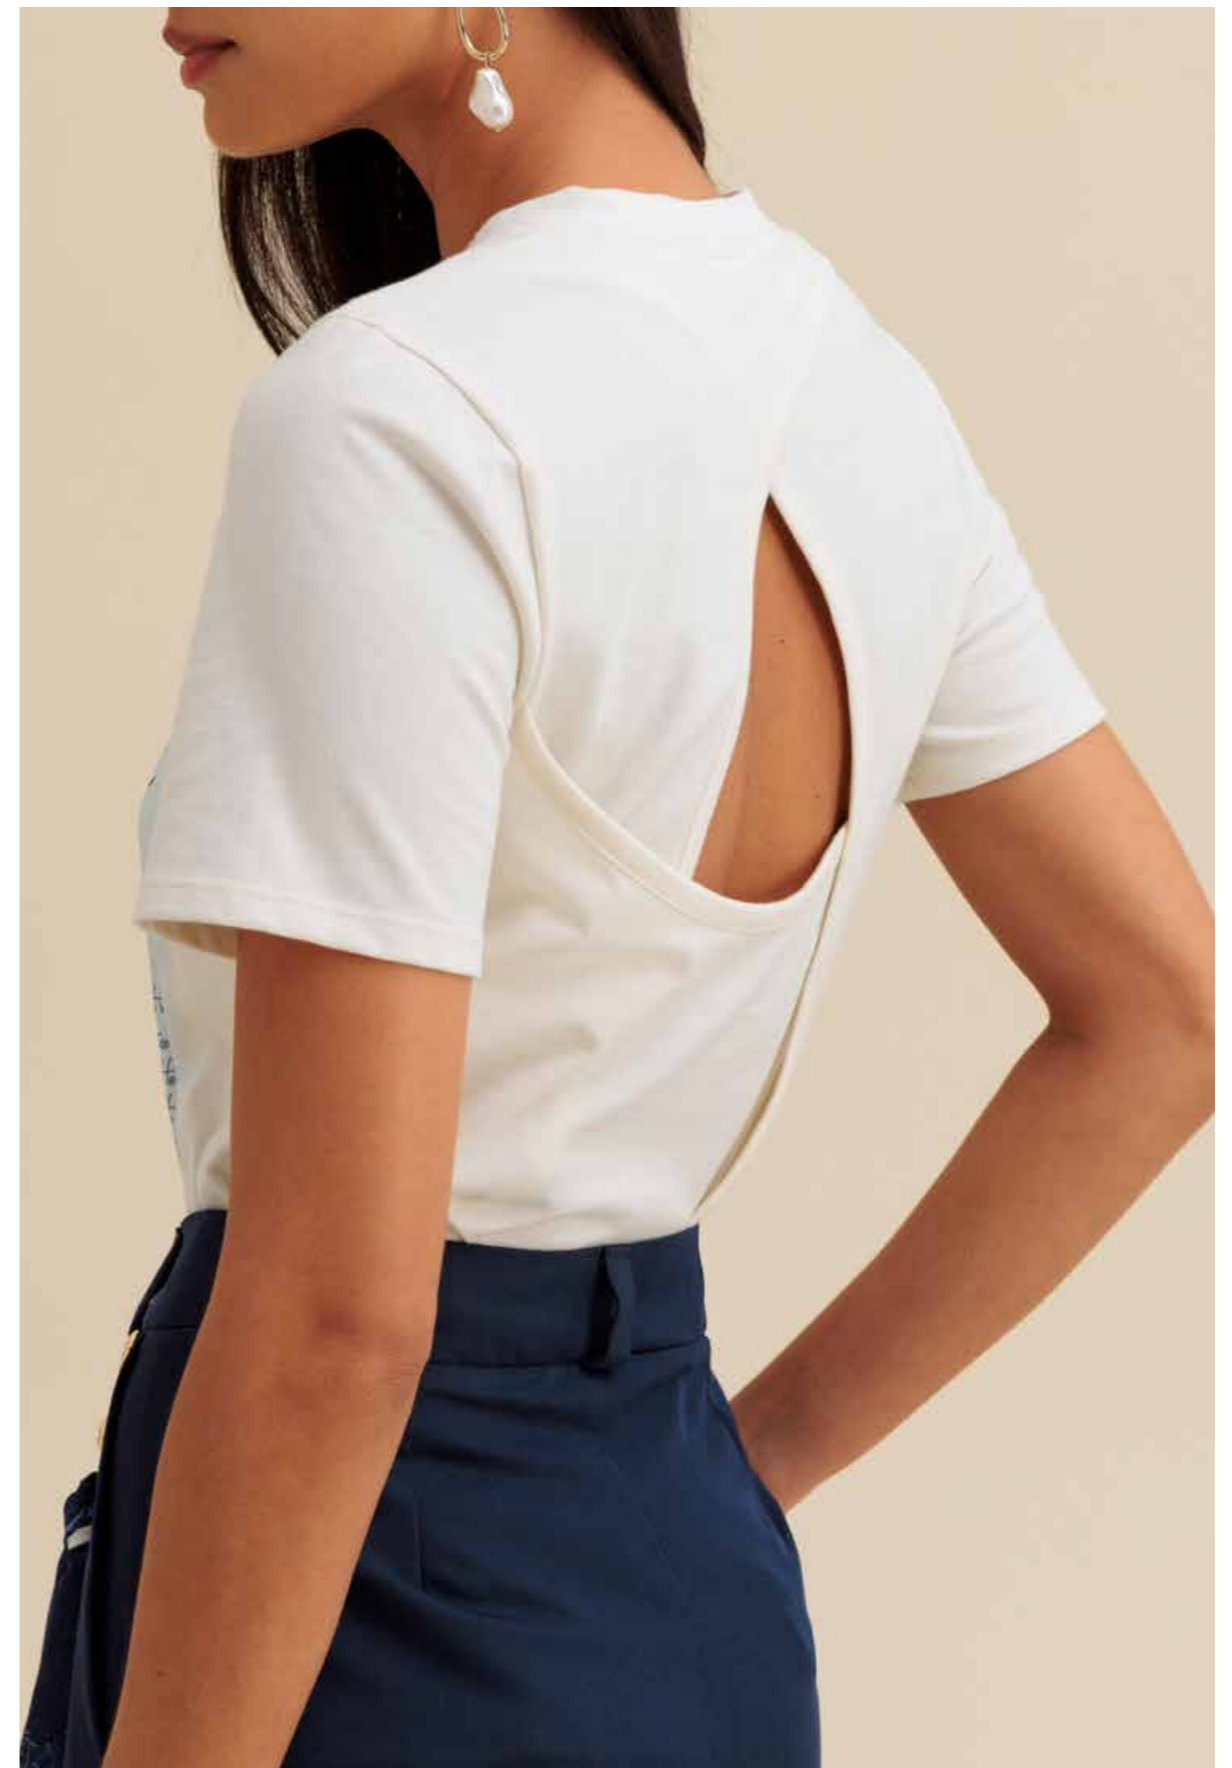

BLUSA 327053
SAIA 327169

TOP 327199
SAIA 327169

T-SHIRT 327206
SHORT 327190
LENÇO 327360

T-SHIRT 327206

LENÇO 327362
CALÇA 327130

TOP 327204
LENÇO 327362

trend
REPORT

stripes
reset