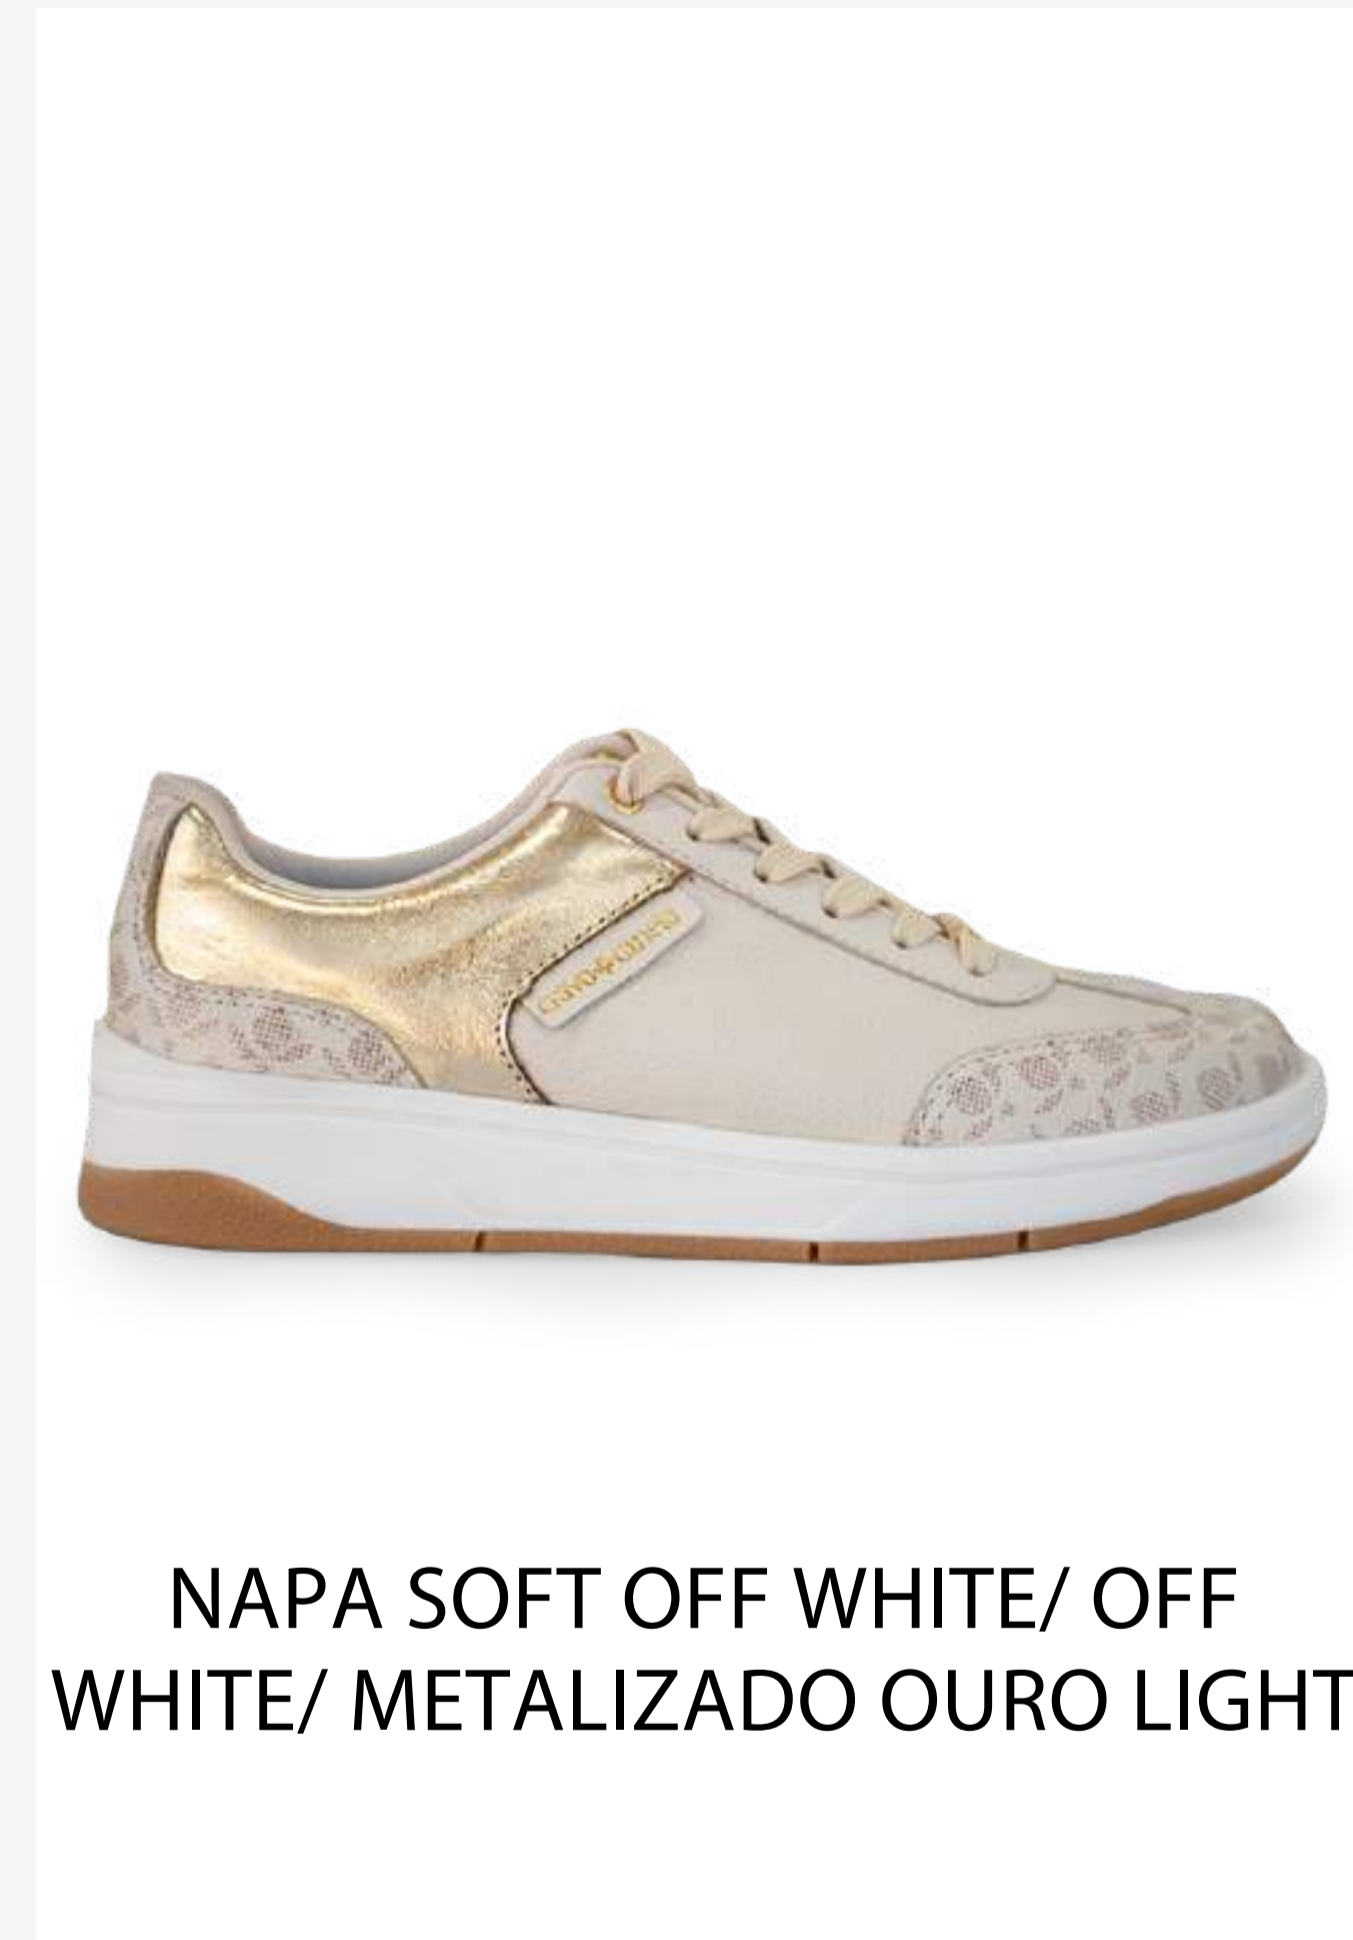

NAPA SOFT OFF WHITE/ OFF
WHITE/ METALIZADO OURO LIGHT

INA
1725CC