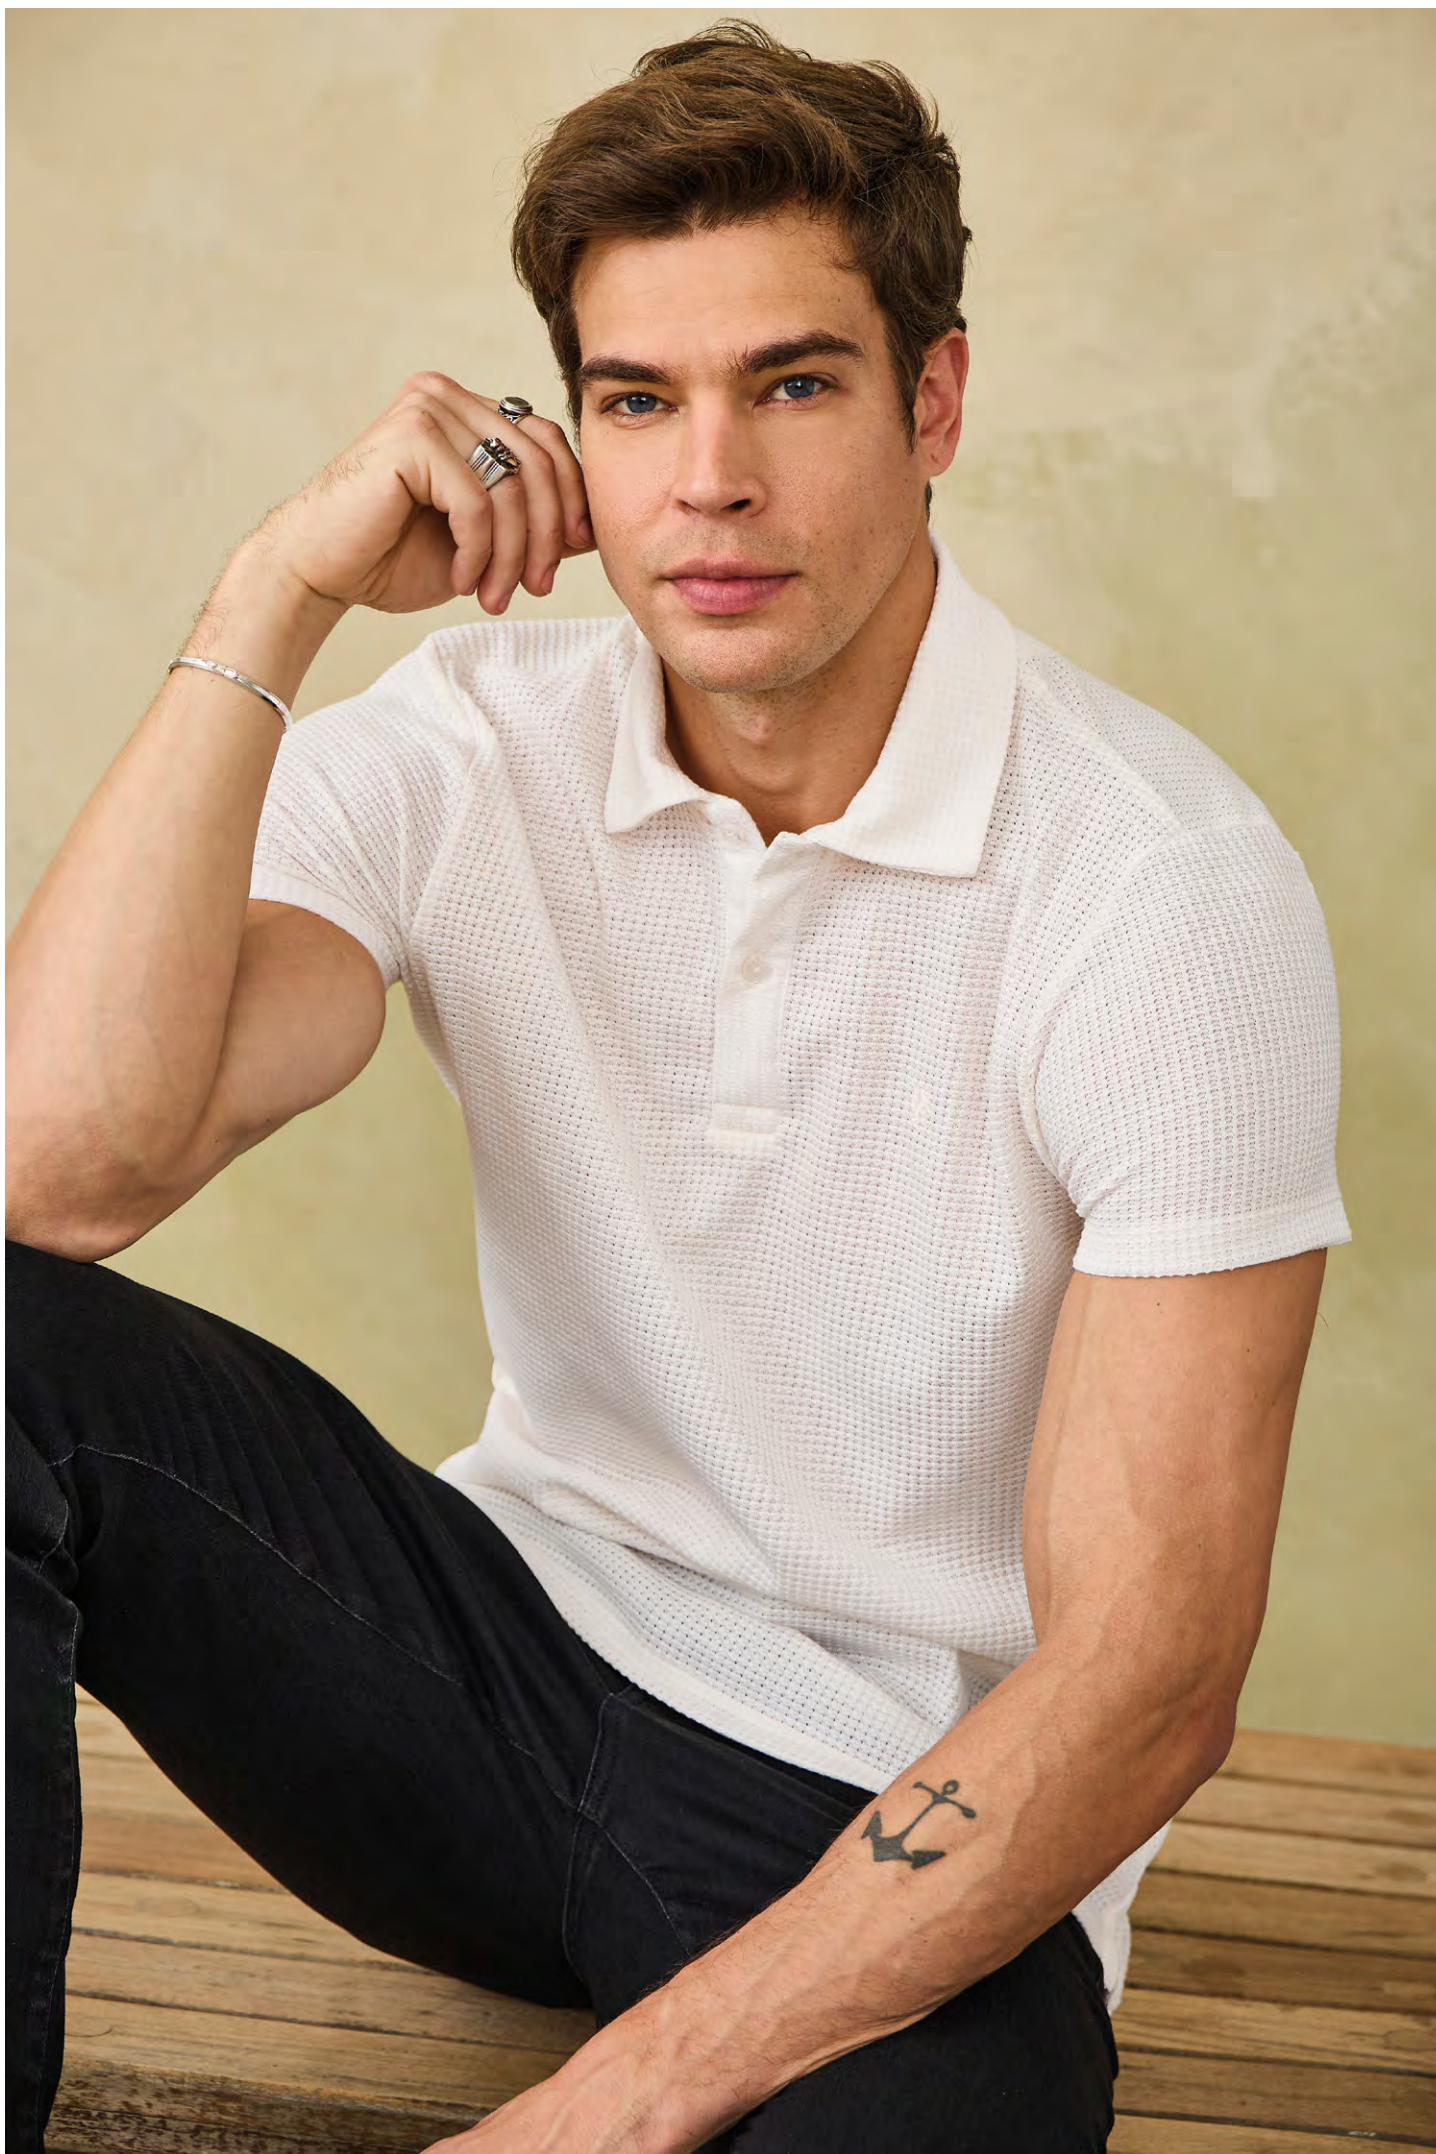

POLO 10474160 CALÇA 30472048